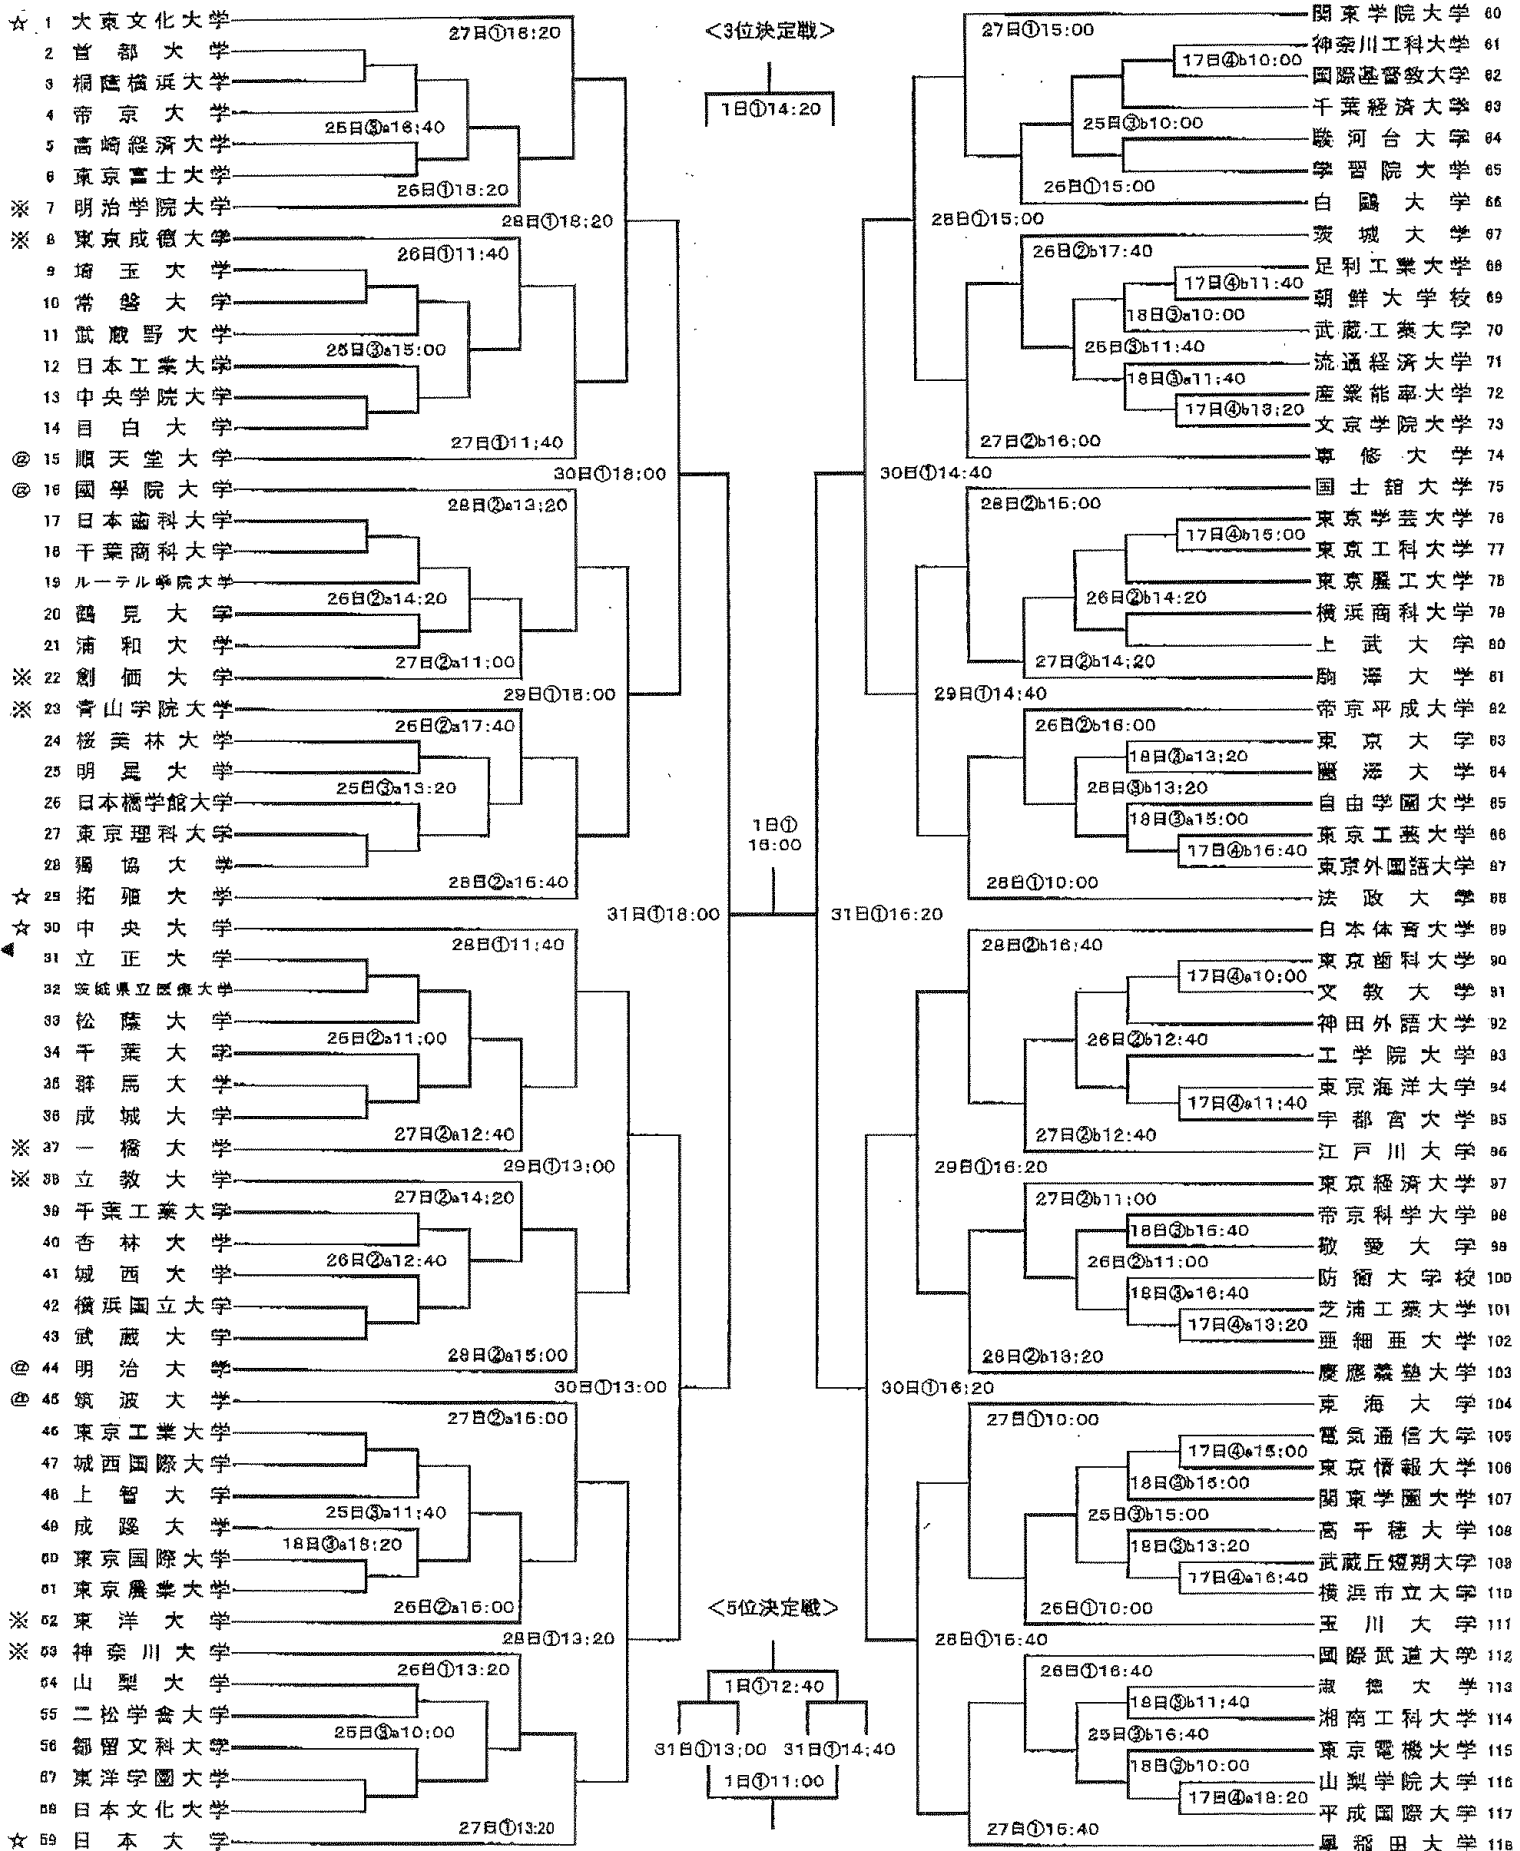

第57回 関東大学バスケットボール選手権大会 ☆組み合わせ☆

☆...1位~8位シード
 ◎...9位~16位シード
 ※...17位~32位シード

①国立代々木競技場第二体育館 ④横浜市立大学a、bコート
 ②駒沢屋内球技場a、bコート
 ③東京農業大学a、bコート